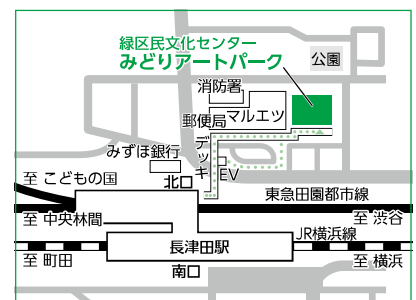

【発売】★みどりアートパーク(窓口のみ)

●三笠勉強堂 ☎045-931-1255

●山響楽器 ☎045-933-6211

★カンフェティケットセンター

☎0120-240-540 (平日10:00～18:00)

4月17日(日)は施設点検のため休館します

みどり
アートパーク
Midori Art Park

横浜市緑区民文化センター
みどりアートパーク