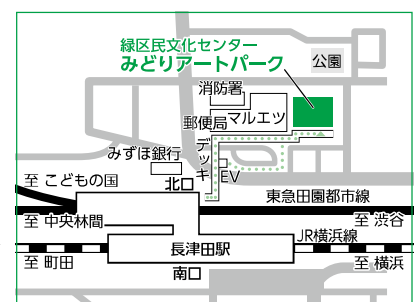

5月15日(日)は施設点検のため休館します

みどり
アートパーク
Midori Art Park

横浜市緑区民文化センター
みどりアートパーク