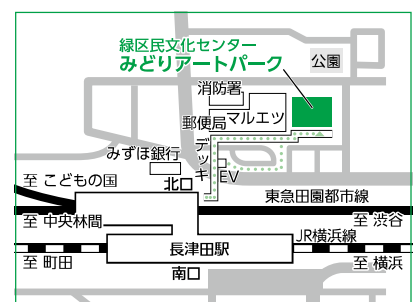

講師 渋谷義一

会場 みどりアートパーク 地下1階ギャラリー

定員 10人(事前☎予約045-986-2411、メール:endo@midori-artpark.jp先着順)

受講料 ひと月3,900円×5か月 ※途中参加も歓迎します。※Photoshop代(月/1,078円税込み)とフォトブック印刷代(1冊につき800円くらいから)など、諸費用は別途ご負担いただきます。

持ち物 カメラ、撮影した画像、画像処理ソフトをお使いの方はパソコン

写真
教室

初・中級者編

スマホ限定の写真講座

“映える”SNS発信方法、おしえます！

日程 **7月17日(月・祝)** 時間 10時30分~12時30分 講師 山口 良介

会場 みどりアートパーク 地下1階ギャラリー 定員 15人(事前☎予約045-986-2411、メール:endo@midori-artpark.jp先着順) 参加費 1,000円 持ち物 スマホと撮影した画像データ

6月19日(日)は施設点検のため休館します

みどり
アートパーク
Midori Art Park

横浜市緑区民文化センター

みどりアートパーク

〒226-0027 横浜市緑区長津田2-1-3 TEL:045-986-2441 FAX:045-986-2445 <http://www.midori-artpark.jp>

【受付時間】午前9時~午後9時 【交通アクセス】JR横浜線・東急田園都市線・こどもの国線「長津田駅」北口徒歩4分
※お客様専用の駐車場・駐輪場はございません。公共交通機関をご利用下さい。