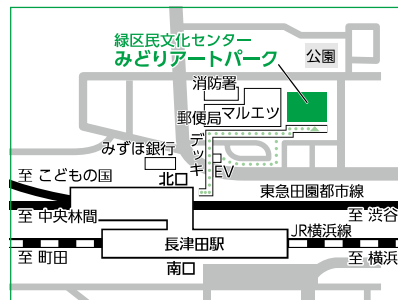

〒226-0027 横浜市緑区長津田2-1-3 TEL:045-986-2441 FAX:045-986-2445 https://www.midori-artpark.jp

【受付時間】 午前9時~午後9時 【交通アクセス】 JR横浜線・東急田園都市線・こどもの国線「長津田駅」北口徒歩4分
※お客様専用の駐車場・駐輪場はございません。公共交通機関をご利用下さい。

指定管理者：みどりアート&メディアパートナーズ