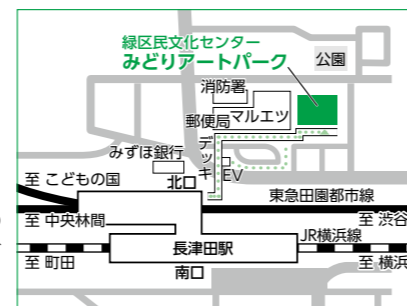

お申込み
みどりアートパーク「のはらハみどり」第6期 [検索](#)

緑区役所 お昼のロビーコンサート

パラグアイのハーパ アルパのしらべ Karin ミニリサイタル

入場無料

爽やかで涼しげなアルパの音色を、ギター伴奏で。優雅で魅力的な演奏に癒されてください
8月1日(木) 12:10～12:45 (開場11:40) 先着30名(予約不要) ☆直接会場にお越しください
会場 緑区役所1階ロビー (緑区寺山町118 JR・市営地下鉄中山駅南口徒歩5分)

6月17日④は施設点検のため休館します

みどりアートパーク Midori Art Park
横浜市緑区民文化センター
みどりアートパーク

〒226-0027 横浜市緑区長津田2-1-3 TEL:045-986-2441 FAX:045-986-2445 https://www.midori-artpark.jp
【受付時間】午前9時～午後9時 【交通アクセス】JR横浜線・東急田園都市線・こどもの国線「長津田駅」北口徒歩4分
※お客様専用の駐車場・駐輪場はございません。公共交通機関をご利用下さい。
指定管理者：みどりアート&メディアパートナーズ