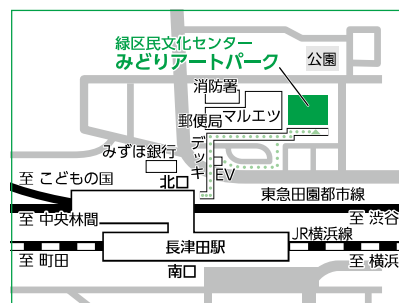

初心者向け

高齢者のためのスマートフォン教室

暮らしがもっと、快適になるスマホの使い方、基礎からやさしく教えます!

1月23日[木] ① 9:30 ~ 11:30 参加費: 500円 (各回先着10名)
② 12:30 ~ 14:30 場 所: みどりアートパーク地下1階・会議室

申込: 神奈川新聞社デジタル販売部 ☎045-227-0727 (平日10:00 ~ 17:00)

1月20日(日)は施設点検のため休館します 年末年始は12月29日(日)~1月3日(金)の期間、休館となります

友だち募集中!

公式LINE
アカウント

みどり
アートパーク
Midori Art Park

横浜市緑区民文化センター

みどりアートパーク

〒226-0027 横浜市緑区長津田2-1-3 TEL:045-986-2441 FAX:045-986-2445 <https://www.midori-artpark.jp>

【受付時間】午前9時~午後9時 【交通アクセス】JR横浜線・東急田園都市線・こどもの国線「長津田駅」北口徒歩4分
※お客様専用の駐車場・駐輪場はございません。公共交通機関をご利用下さい。