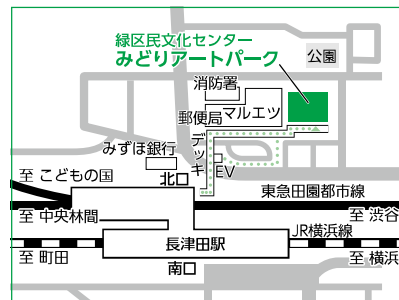

2月17日(日)は施設点検のため休館します

友だち募集中!

公式LINE  
アカウント

みどり  
アートパーク  
Midori Art Park

横浜市緑区民文化センター

みどりアートパーク

〒226-0027 横浜市緑区長津田2-1-3 TEL:045-986-2441 FAX:045-986-2445 <https://www.midori-artpark.jp>

【受付時間】午前9時~午後9時 【交通アクセス】JR横浜線・東急田園都市線・こどもの国線「長津田駅」北口徒歩4分  
※お客様専用の駐車場・駐輪場はございません。公共交通機関をご利用下さい。