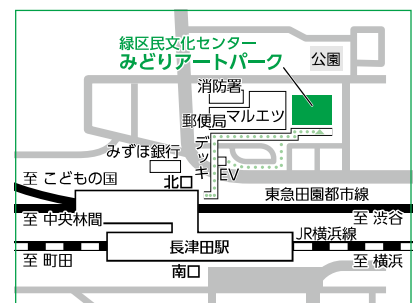

みどりアートパーク

**入場無料
全席自由**

※未就学児入場不可

**避難訓練
コンサート**

5月21日(水) 13:30開演 (13:00開場)

横浜市緑区民文化センター みどりアートパークホール

コンサート中に災害が発生したという設定で、公演途中で実際にご来場者さまを避難誘導させていただき、訓練終了後は、お席に戻って横浜市消防音楽隊の演奏を楽しんでいただくイベントです。

お申込みはHPの特設サイトより 複数名の申込可、最大4名まで

3月17日(日)は施設点検のため休館します

横浜市緑区民文化センター

みどりアートパーク

友だち募集中!

公式LINE
アカウント

〒226-0027 横浜市緑区長津田2-1-3 TEL:045-986-2441 FAX:045-986-2445 <https://www.midori-artpark.jp>

【受付時間】午前9時~午後9時 【交通アクセス】JR横浜線・東急田園都市線・こどもの国線「長津田駅」北口徒歩4分
※お客様専用の駐車場・駐輪場はございません。公共交通機関をご利用下さい。