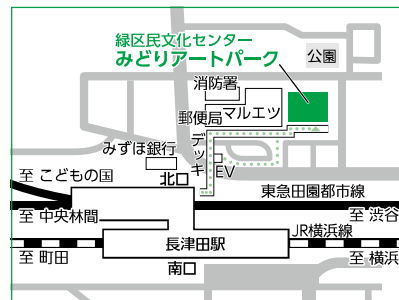

緑区役所 お昼のロビーコンサート 6/14コンサートにも出演！

入場無料

無伴奏チェロ・鈴木海市ミニリサイタル

2024年に神奈川フィルハーモニー管弦楽団に入団した注目の若手チェリストが登場！

5月27日(火) 12:10~12:45 会場 緑区役所1階ロビー 緑区寺山町118 中山駅南口徒歩5分  
(11:40開場) 先着30名(予約不要) ☆直接会場にお越しください

4月21日(日)は施設点検のため休館します

友だち募集中!

公式LINE アカウント

横浜市緑区民文化センター

みどりアートパーク

みどり  
アートパーク  
Midori Art Park

〒226-0027 横浜市緑区長津田2-1-3 TEL:045-986-2441 FAX:045-986-2445 https://www.midori-artpark.jp

【受付時間】午前9時~午後9時 【交通アクセス】JR横浜線・東急田園都市線・こどもの国線「長津田駅」北口徒歩4分  
※お客様専用の駐車場・駐輪場はございません。公共交通機関をご利用下さい。