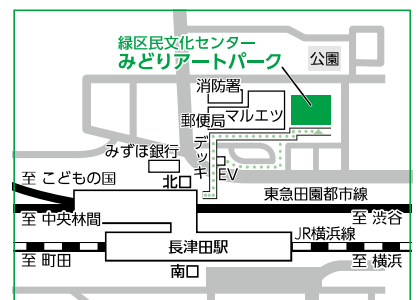

## 第8期参加者募集中

会場 みどりアートパークB1Fギャラリー  
日時 8/2(日)・9/6(日)・9/27(日)・  
10/3(土)・11/8(日)

参加費 13時00分~14時30分※10/3のみAM  
2100円(全5回)

【お申込み6/1(月)~】  
詳細はこちら▶

☆=みどりアートパーク主催 ◎=みどりアートパーク共催

5月18日(月)は施設点検のため休館します

友だち募集中! お得な情報をいち早くゲット!!

公式LINE  
アカウント

みどり  
アートパーク  
Midori Art Park

横浜市緑区民文化センター

みどりアートパーク

〒226-0027 横浜市緑区長津田2-1-3 TEL:045-986-2441 FAX:045-986-2445 <https://www.midori-artpark.jp>

【受付時間】 午前9時~午後9時 【交通アクセス】 JR横浜線・東急田園都市線・こどもの国線「長津田駅」北口徒歩4分  
※お客様専用の駐車場・駐輪場はございません。公共交通機関をご利用下さい。