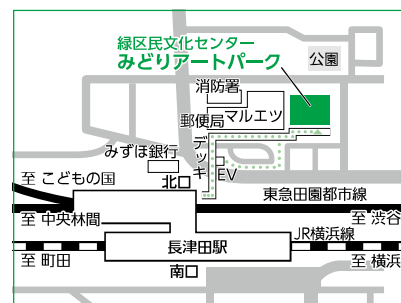

日時 8/2（日）・9/6（日）・9/27（日）・10/3（土）・11/8（日）

13時00分～14時30分※10/3のみAM

参加費 2100円（全5回）

[お申込み6/1（月）～]

詳細はこちら▶

10月3日（土）当館オープンデーでのステージパフォーマンス実施予定

☆=みどりアートパーク主催 ◎=みどりアートパーク共催

6月15日（日）は施設点検のため休館します

友だち募集中！お得な情報をいち早くゲット！！

公式LINE
アカウント

みどり
アートパーク
Midori Art Park

横浜市緑区民文化センター

みどりアートパーク

〒226-0027 横浜市緑区長津田2-1-3 TEL:045-986-2441 FAX:045-986-2445 <https://www.midori-artpark.jp>

【受付時間】午前9時～午後9時 【交通アクセス】JR横浜線・東急田園都市線・こどもの国線「長津田駅」北口徒歩4分
※お客様専用の駐車場・駐輪場はございません。公共交通機関をご利用下さい。