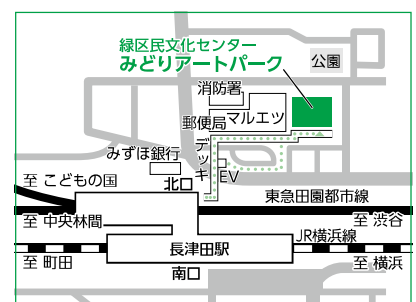

5月20日(日)は施設点検のため休館します

みどり
アートパーク
Midori Art Park

横浜市緑区民文化センター

みどりアートパーク