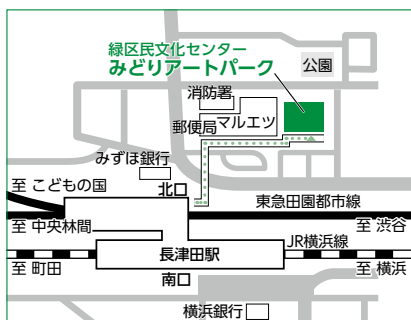

## ぷち寅カレンダーボックスのワークショップ

今年もやります! 干支づくりのワークショップ

お子さまから大人まで、どなたでも1時間ほどで簡単に作れます。

かわいい「ぷち寅カレンダーボックス」に寅年への願いを込めて、いっしょに作りませんか?

12月12日(日) ①10:30 ②13:30 B1Fギャラリー お問い合わせ・申し込み

12月17日(金) 10:30 B1F 会議室A・B

参加費 1200円(材料費込み) 当日会場で支払い

小さなお花畑(担当・高畑) TEL 080-5445-4407

Mail info.ohanabatake@gmail.com

お知らせ

2022年3月末日まで、ホールは天井脱落対策工事を行うためご利用できません。  
しかし工事期間中も、リハーサル室・練習室・会議室・ギャラリーはご利用できます。  
ご不便をおかけいたしますが、ご理解の程お願いいたします。

12月20日(日)は館内点検のため休館します

年末年始は12月29日(水)~1月3日(日)までの期間、休館となります