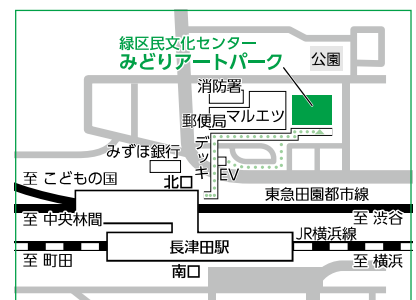

〒226-0027 横浜市緑区長津田2-1-3 TEL:045-986-2441 FAX:045-986-2445 <https://www.midori-artpark.jp>

【受付時間】午前9時～午後9時 【交通アクセス】JR横浜線・東急田園都市線・こどもの国線「長津田駅」北口徒歩4分
※お客様専用の駐車場・駐輪場はございません。公共交通機関をご利用下さい。

指定管理者：みどりアート&メディアパートナーズ