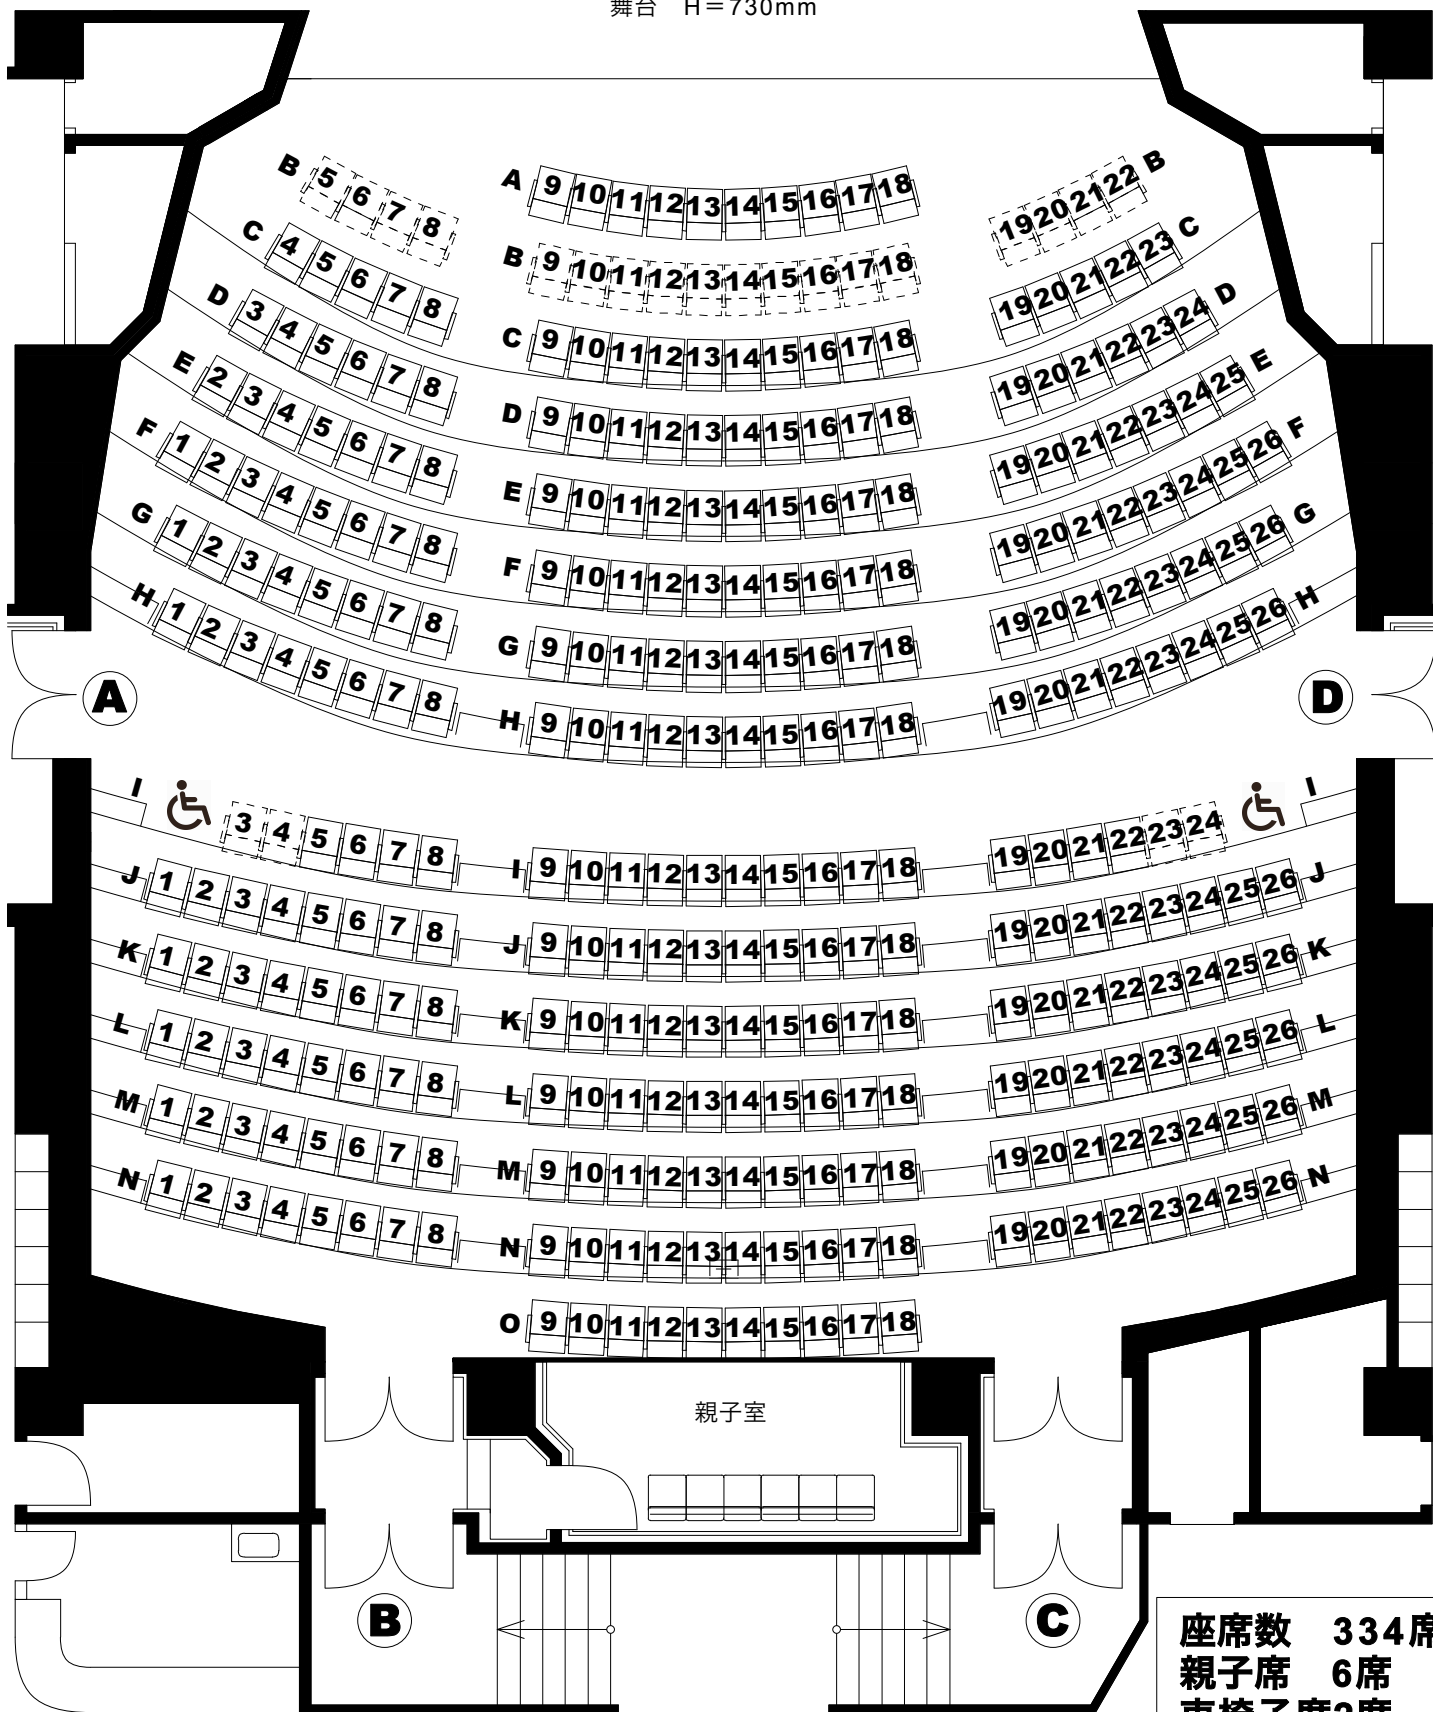

舞台 H=730mm

座席数 334席
 親子席 6席
 車椅子席2席
 計342席

段差
 A列~C列 フラット
 D列~H列 110mm
 I列~ 270mm

⎓ は可動席