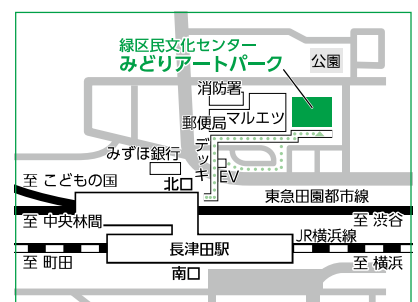

先着30名(予約不要) ☆直接会場にお越しください

会場 緑区役所1階ロビー

(緑区寺山町118 JR・市営地下鉄中山駅南口徒歩5分)

5月20日(日)は施設点検のため休館します

みどり
アートパーク
Midori Art Park

横浜市緑区民文化センター

みどりアートパーク

〒226-0027 横浜市緑区長津田2-1-3 TEL:045-986-2441 FAX:045-986-2445 <https://www.midori-artpark.jp>

【受付時間】午前9時~午後9時 【交通アクセス】JR横浜線・東急田園都市線・こどもの国線「長津田駅」北口徒歩4分
※お客様専用の駐車場・駐輪場はございません。公共交通機関をご利用下さい。

指定管理者：みどりアート&メディアパートナーズ