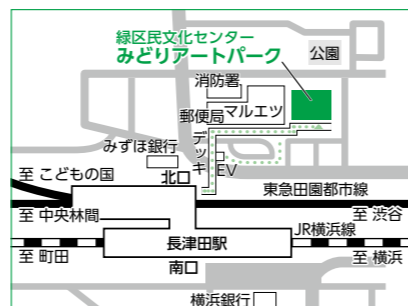

〒226-0027 横浜市緑区長津田2-1-3 TEL:045-986-2441 FAX:045-986-2445 HP:<http://www.midori-artpark.jp>

【受付時間】午前9時～午後9時 【交通アクセス】JR横浜線・東急田園都市線・こどもの国線「長津田駅」北口徒歩4分

※お客様専用の駐車場はございません。公共交通機関をご利用下さい。

指定管理者：みどりアート&メディアパートナーズ

EVENT CALENDAR

横浜市緑区民文化センター みどりアートパーク
イベントカレンダー

2022
07
JULY

注目の2公演、絶賛発売中！

横浜音祭り2022共催

みどりアートパーク バースデーコンサート

村治奏一リサイタル

～ギターで綴る映画と愛～

今最も注目されている実力派ギター奏者の一人・村治奏一。その実力は姉の村治佳織にも勝るとも言われています。名画のワンシーンが目に浮かぶような映画音楽を中心に、クラシックギターの真髄をお楽しみください。

10月2日(日) 14:00開演 (13:30開場)

みどりアートパークホール

入場料：全席指定 前売り2000円 当日2500円

曲目(予定)：ニュー・シネマ・パラダイス、ひまわり、フェリシダーヂ(黒いオルフェ)、愛のロマンス(禁じられた遊び)ほか