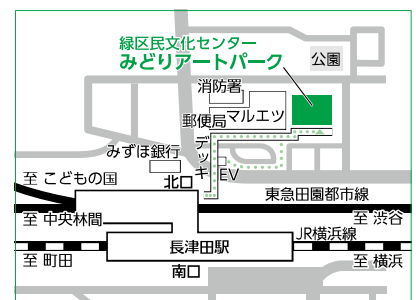

〒226-0027 横浜市緑区長津田2-1-3 TEL:045-986-2441 FAX:045-986-2445 <https://www.midori-artpark.jp>

【受付時間】午前9時～午後9時 【交通アクセス】JR横浜線・東急田園都市線・こどもの国線「長津田駅」北口徒歩4分
※お客様専用の駐車場・駐輪場はございません。公共交通機関をご利用下さい。

指定管理者：みどりアート&メディアパートナーズ