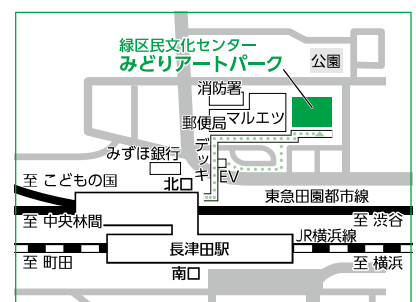

クリスマスハンドベルコンサート

12月21日[木] 12:10～12:45 (11:40開場)

入場無料

先着30名 事前予約不要、直接お越しください

会場：緑区役所 1階ロビー（緑区寺山町118 JR・市営地下鉄中山駅南口徒歩5分）

12月18日(月)は施設点検のため休館します

みどり
アートパーク
Midori Art Park

横浜市緑区民文化センター

みどりアートパーク